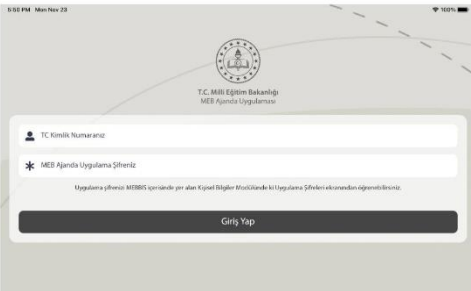

<https://play.google.com/store/apps/details?id=com.meb.mebanahtar>

İos işletim sistemi telefonlar için aşağıda bulunan bağlantıya tıklanarak kurulum yapılır.

<https://apps.apple.com/tr/app/meb-ajanda/id1448478630>

Uygulama Adı ve Uygulama şifresi Alma Yöntemi

Mebris Kişisel bilgiler modülüne girilir.

Uygulama Şifrelerine girilir.

Uygulama Şifreleri Ekranı

#	Uygulama Adı	Uygulama Kullanıcı Adı	Uygulama Şifresi
Şifre Üret	MEB BULUT		
Şifre Üret	GRİ CEVİZ		
Şifre Üret	ÖLÇ, DĞR, MRKZ, UYGULAMA		
Şifre Üret	MEB AJANDA		

MeB Ajanda yazan yerde Şifre ürete basılarak şifre ve Uygulama Kullanıcı Adı üretilir.

Üretilen Uygulama Adı ve Uygulama şifresi girilerek uygulamaya girilir.

Hazırlayan: Web de Öğren Yönetimi